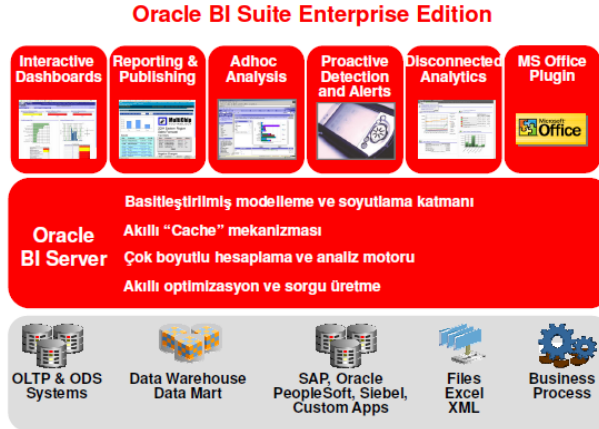

İş Zekası

İş Zekası Bilişim sektöründe her geçen gün daha önem kazanıyor. İşletmeler artan rekabet şartları içerisinde, bünyesinde anlamlı analizler yaparak etkin ve hızlı karar alarak gelecekteki yatırımlarına yön vermeleri kaçınılmaz bir hale geldi. Veri hacmi büyük yada küçük olan işletmeler İş Zekası uygulamaları ile kurulan yapıya müdehale etmeden esnek bir şekilde analizlerini yapıyor, farklı platformlarda sonuçlarını yayınlatabiliyor, mukayeseli raporlar elde edebiliyorlar böylece kaynaklarını doğru yönlendirebiliyorlar. Ek olarak kullanılan teknolojilerle mobil dünya ile entegrasyonu yapılabilmektedir. Yönetilebilir yapılarıyla kullanıcıların veri bazına kadar inen yetkilendirmeleri sağlanmaktadır. Raporlama sonuçları farklı ortamlara export edilebilmektedir. (Excel,PDF,Word,Html,...)

Oracle'ın sektör için iş zekası çözümü olan **“The Oracle Business Intelligence Suite Enterprise Edition (EE)”**, tüm iş zekası problemlerinin tümüne cevap verebilecek niteliktedir. Oracle BI ürünü ile kullanıcılara şirket içerisinde, farklı kaynaklardaki tüm verilere erişme, bunları yorumlama, değerlendirme, görselleştirme , düzeltme ve yayınlama olanağı sağlayan araçları ve teknolojiyi sunmaktadır.

Oracle BI her veri kaynağına erişebilmekte, bunları kullanarak analitik modelleme yapmayı sağlamakta ve birden fazla kanala veri dağıtımını yapabilmektedir.

Oracle BI Suite EE'nin yapısı temel olarak aşağıdaki şekilde gösterilmiştir.

Oracle BI EE, XMLA standardında veri paylaşımı sağlayan veri erişerek çok boyutlu yapıda bulunan verileri kullanabilmektedir. WEB sunucusu ile hazırlanan raporların, dashboard'lar ve dağıtım mekanizmaları sağlanmaktadır. Oracle BI Server'ın akıllı bir önbellekleme (cache) mekanizması ile sorguların sonuçlarını önbelleğe alır ve benzer sorguları veri kaynağına erişmeye gerek kalmadan cevaplar.