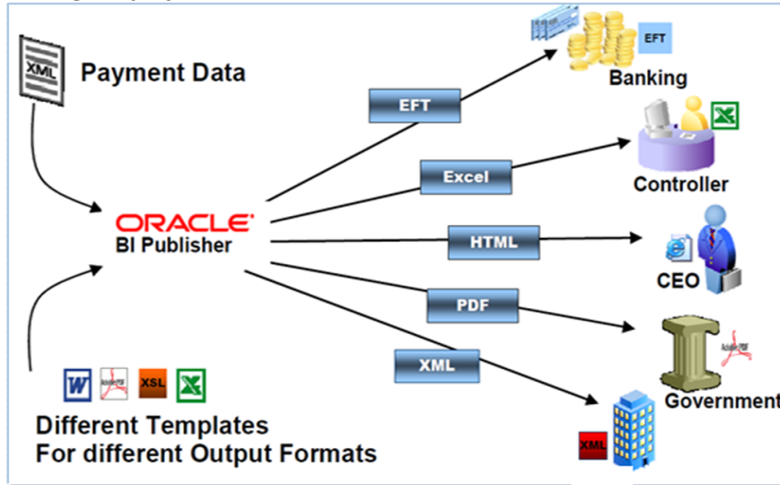

Tüm Ortamlara - Hızlı Bilgi Paylaşımı